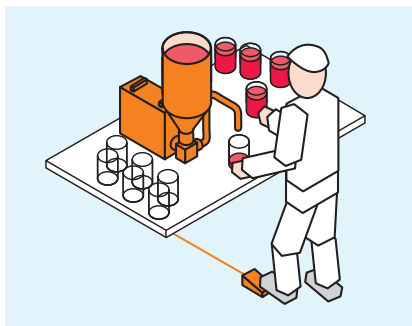

Телфафил Компакт с витлова помпа

Витловата помпа е подходяща за продукти които могат да съдържат твърди частици като вариво, сосове и други. 25 mm SMS конектор.

TF5500C28220 максимум капацитет:	35 литра/минута; 0,023 литра/оборот
TF5500C28320 максимум капацитет:	60 литра/минута; 0,053 литра/оборот

Конструкция

ТФ5500 се характеризира с елементарен и здрав дизайн. Помпата се задвижва от електрически мотор вграден в защитна кутия. Скоростта на пълнене (скоростта на въртене) се контролира от отделен контролен модул.

Всички настройки по големина на порцията, скорост на пълнене и ръчна/автоматична операция се прават през контролния панел и лесно могат да се променят от оператора.

Телфафил Компакт базова версия

Телфафил може да бъде доставена с различни видове кранове като например такива които предотвратяват капане. Стартира се с педал.