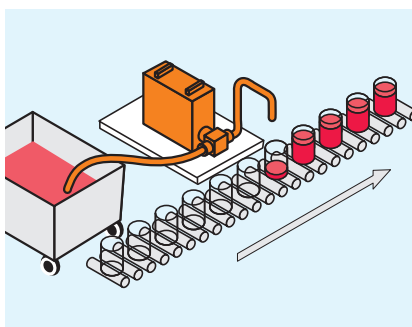

Телфафил Компакт с витлова помпа

Витловата помпа е подходяща за продукти които могат да съдържат твърди частици като вариво, сосове и други. 25 mm SMS конектор.

TF5500C28220 максимум капацитет:	35 литра/минута; 0,023 литра/оборот
TF5500C28320 максимум капацитет:	60 литра/минута; 0,053 литра/оборот

Конструкция

ТФ5500 се характеризира с елементарен и здрав дизайн. Помпата се задвижва от електрически мотор вграден в защитна кутия. Скоростта на пълнене (скоростта на въртене) се контролира от отделен контролен модул.

Всички настройки по големина на порцията, скорост на пълнене и ръчна/автоматична операция се прават през контролния панел и лесно могат да се променят от оператора.

Телфафил Компакт базова версия

Телфафил може да бъде доставена с различни видове кранове като например такива които предотвратяват капане. Стартира се с педал.

Телфафил Компакт с резервоар

Телфафил с резервоар който се запълва от горе и се изтича от долу. Тази система е подходяща за гъсти течности.

Телфафил Компакт автоматизирана работа

Стандартната версия на Телфафил е подготвена за напълно автоматизирана работа. Това дава възможност да се увеличи ефикасността. Стартиращия сигнал идва от конвейерната система.