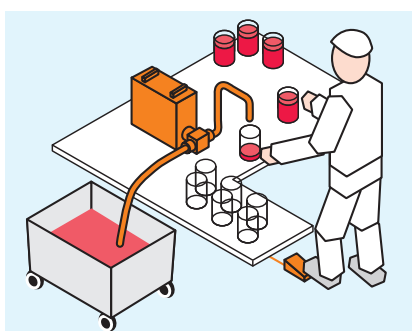

Телфафил Компакт базова версия

Телфафил може да бъде доставена с различни видове кранове като например такива които предотвратяват капане. Стартира се с педал.