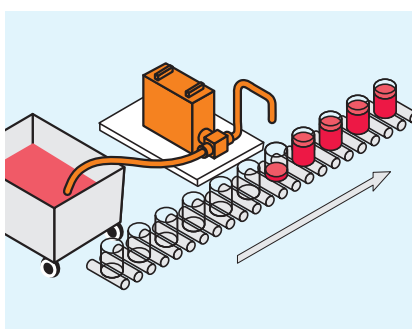

Телфафил Компакт с витлова помпа

Витловата помпа е подходяща за продукти които могат да съдържат твърди частици като вариво, сосове и други. 25 mm SMS конектор.

TF5500C28220 максимум капацитет:	35 литра/минута; 0,023 литра/оборот
TF5500C28320 максимум капацитет:	60 литра/минута; 0,053 литра/оборот

Конструкция

ТФ5500 се характеризира с елементарен и здрав дизайн. Помпата се задвижва от електрически мотор вграден в защитна кутия. Скоростта на пълнене (скоростта на въртене) се контролира от отделен контролен модул.

Всички настройки по големина на порцията, скорост на пълнене и ръчна/автоматична операция се прават през контролния панел и лесно могат да се променят от оператора.

Телфафил Компакт базова версия

Телфафил може да бъде доставена с различни видове кранове като например такива които предотвратяват капане. Стартира се с педал.

Телфафил Компакт с резервоар

Телфафил с резервоар който се запълва от горе и се изтича от долу. Тази система е подходяща за гъсти течности.

Телфафил Компакт автоматизирана работа

Стандартната версия на Телфафил е подготвена за напълно автоматизирана работа. Това дава възможност да се увеличи ефикасността. Стартиращия сигнал идва от конвейерната система.