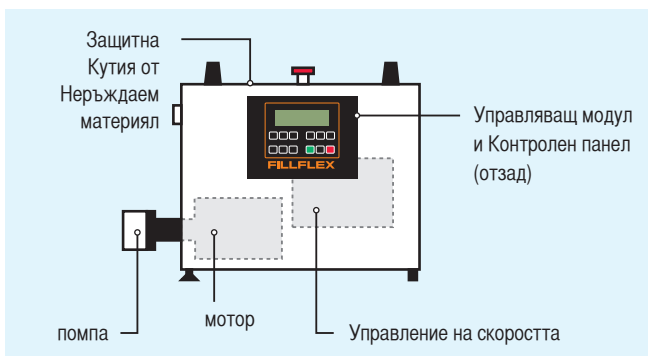

Телфафил Компакт с витлова помпа

Витловата помпа е подходяща за продукти които могат да съдържат твърди частици като вариво, сосове и други. 25 mm SMS конектор.

TF5500C28220 максимум капацитет:	35 литра/минута; 0,023 литра/оборот
TF5500C28320 максимум капацитет:	60 литра/минута; 0,053 литра/оборот

Конструкция

ТФ5500 се характеризира с елементарен и здрав дизайн. Помпата се задвижва от електрически мотор вграден в защитна кутия. Скоростта на пълнене (скоростта на въртене) се контролира от отделен контролен модул.