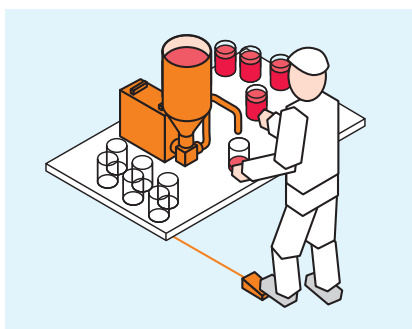

Телфафил Компакт с резервоар

Телфафил с резервоар който се запълва от горе и се изтича от долу. Тази система е подходяща за гъсти течности.