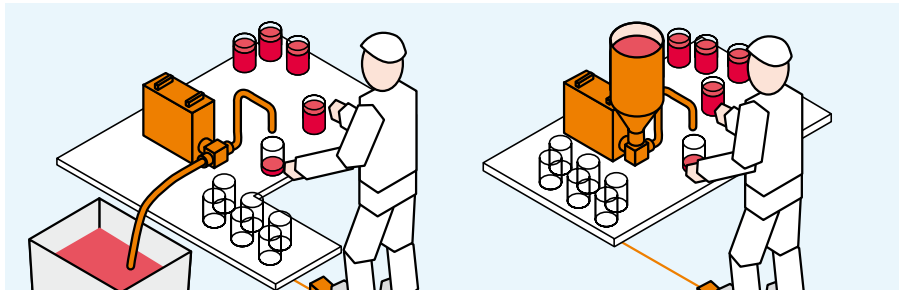

FILLFLEX

– de flexibele vulmachines

Vult vloeistoffen in alle
soorten verpakkingen

www.fillflex.com

Fillflex – het flexibele vulsysteem

Semi-automatisch vullen

De gemakkelijkste manier om te starten met efficiënt produceren. U start Fillflex met bv. een voetpedaal en de houders worden manueel toegevoerd.

Volautomatisch vullen

Samen met een transportband kan Fillflex dienen als automatisch vulstation. Communicatie met externe signalen (in/uit) is standaard voorzien.

Sequentieel vullen

Fillflex vult, de ene na de andere, tot max. 4 houders. De tijdsbesparing tijdens het doorschuiven van de gehele rij verhoogt de productiecapaciteit.

Alle instellingen gebeuren via het controlepaneel. De operators kunnen gemakkelijk en overzichtelijk volume, snelheid of andere parameters wijzigen. Het vulprocédé wordt zonder moeite in het geheugen opgeslagen.

Groot volumebereik

Gebruik dezelfde machine voor flesjes als voor emmers en vaten. Fillflex controleert de draaiende pomp tot in de kleinste details.

Gemakkelijk reinigen

Een klassieke zuigervuller heeft vele onderdelen die gedemonteerd en gereinigd moeten worden. Het ontwerp van de Fillflex pompen laat toe snel te demonteren zonder gereedschap.