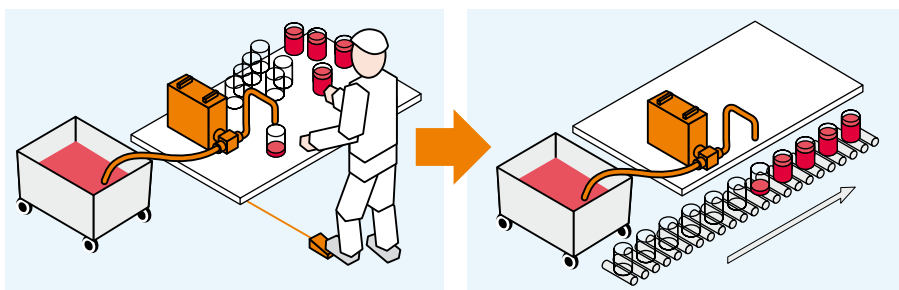

FILLFLEX

– de flexibele vulmachines

Vult vloeistoffen in alle
soorten verpakkingen

www.fillflex.com

Fillflex – het flexibele vulsysteem

Semi-automatisch vullen

De gemakkelijkste manier om te starten met efficiënt produceren. U start Fillflex met bv. een voetpedaal en de houders worden manueel toegevoerd.

Volautomatisch vullen

Samen met een transportband kan Fillflex dienen als automatisch vulstation. Communicatie met externe signalen (in/uit) is standaard voorzien.

Sequentieel vullen

Fillflex vult, de ene na de andere, tot max. 4 houders. De tijdsbesparing tijdens het doorschuiven van de gehele rij verhoogt de productiecapaciteit.

Eenvoudige installatie

Fillflex werkt met het 'plug and play'-systeem:

1. Zet op de gewenste plaats.
2. Plaats in- en uitvoerleiding.
3. Stekker in contact 220 V mono.
4. Start!

Gebruiksvriendelijke afstelling

Alle instellingen gebeuren via het controlepaneel. De operators kunnen gemakkelijk en overzichtelijk volume, snelheid of andere parameters wijzigen. Het vulprocédé wordt zonder moeite in het geheugen opgeslagen.