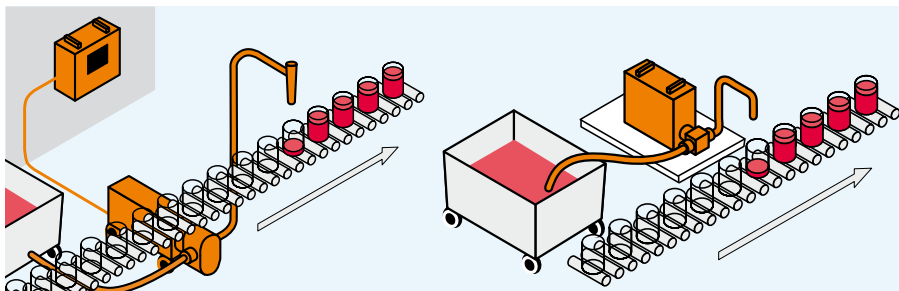

FILLFLEX

– de flexibele vulmachines

Vult vloeistoffen in alle
soorten verpakkingen

www.fillflex.com

Fillflex – het flexibele vulsysteem

Semi-automatisch vullen

De gemakkelijkste manier om te starten met efficiënt produceren. U start Fillflex met bv. een voetpedaal en de houders worden manueel toegevoerd.

Volautomatisch vullen

Samen met een transportband kan Fillflex dienen als automatisch vulstation. Communicatie met externe signalen (in/uit) is standaard voorzien.

Sequentieel vullen

Fillflex vult, de ene na de andere, tot max. 4 houders. De tijdsbesparing tijdens het doorschuiven van de gehele rij verhoogt de productiecapaciteit.

Eenvoudige installatie

Fillflex werkt met het 'plug and play'-systeem:

1. Zet op de gewenste plaats.
2. Plaats in- en uitvoerleiding.
3. Stekker in contact 220 V mono.
4. Start!

Gebruiksvriendelijke afstelling

Alle instellingen gebeuren via het controlepaneel. De operators kunnen gemakkelijk en overzichtelijk volume, snelheid of andere parameters wijzigen. Het vulprocédé wordt zonder moeite in het geheugen opgeslagen.