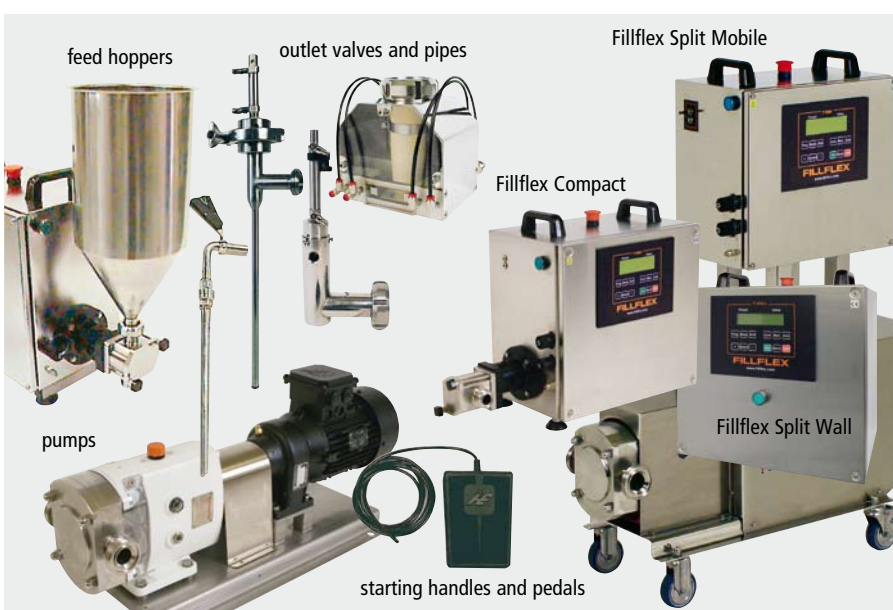

De complete machine voor al uw vulopdrachten

Er is altijd een aangepaste uitvoering van Fillflex te vinden die aan uw specifieke wensen voldoet. Door verschillende modellen te combineren met verschillende pompen en accessoires lost Fillflex vrijwel al uw vulproblemen op.