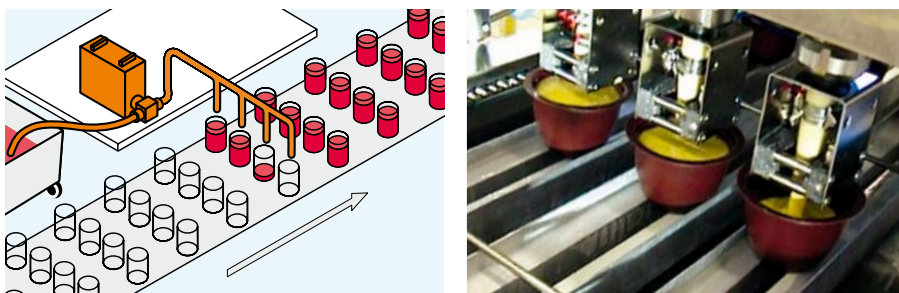

FILLFLEX

– de flexibele vulmachines

Vult vloeistoffen in alle
soorten verpakkingen

www.fillflex.com

Fillflex – het flexibele vulsysteem

Semi-automatisch vullen

De gemakkelijkste manier om te starten met efficiënt produceren. U start Fillflex met bv. een voetpedaal en de houders worden manueel toegevoerd.

Volautomatisch vullen

Samen met een transportband kan Fillflex dienen als automatisch vulstation. Communicatie met externe signalen (in/uit) is standaard voorzien.

Sequentieel vullen

Fillflex vult, de ene na de andere, tot max. 4 houders. De tijdsbesparing tijdens het doorschuiven van de gehele rij verhoogt de productiecapaciteit.

Uitbreiding met Fillflex

Fillflex is, standaard, voorbereid op het werken met externe impulsen. Dit houdt in dat u geen nieuwe machine nodig hebt, mocht u beslissen om over te gaan tot doorgedreven automatisering.

Groot volumebereik

Gebruik dezelfde machine voor flesjes als voor emmers en vaten. Fillflex controleert de draaiende pomp tot in de kleinste details.

Gemakkelijk reinigen

Een klassieke zuigervuller heeft vele onderdelen die gedemonteerd en gereinigd moeten worden. Het ontwerp van de Fillflex pompen laat toe snel te demonteren zonder gereedschap.