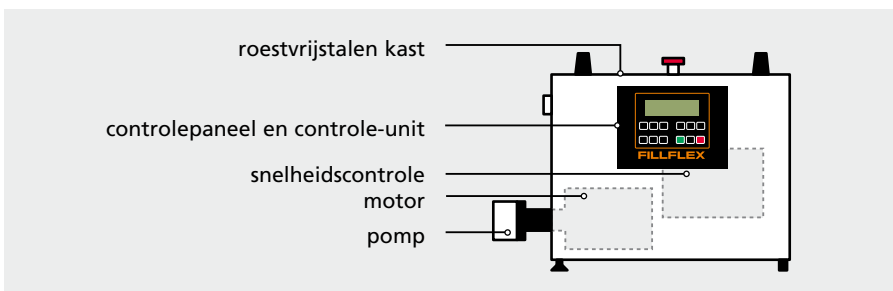

Alle instellingen gebeuren via het controlepaneel. De operators kunnen gemakkelijk en overzichtelijk volume, snelheid of andere parameters wijzigen. Het vulprocédé wordt zonder moeite in het geheugen opgeslagen.

Groot volumebereik

Gebruik dezelfde machine voor flesjes als voor emmers en vaten. Fillflex controleert de draaiende pomp tot in de kleinste details.

Gemakkelijk reinigen

Een klassieke zuigervuller heeft vele onderdelen die gedemonteerd en gereinigd moeten worden. Het ontwerp van de Fillflex pompen laat toe snel te demonteren zonder gereedschap.