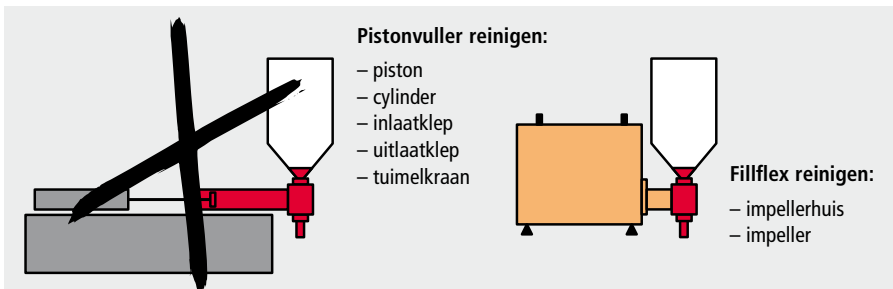

Gemakkelijk reinigen

Een klassieke zuigervuller heeft vele onderdelen die gedemonteerd en gereinigd moeten worden. Het ontwerp van de Fillflex pompen laat toe snel te demonteren zonder gereedschap.