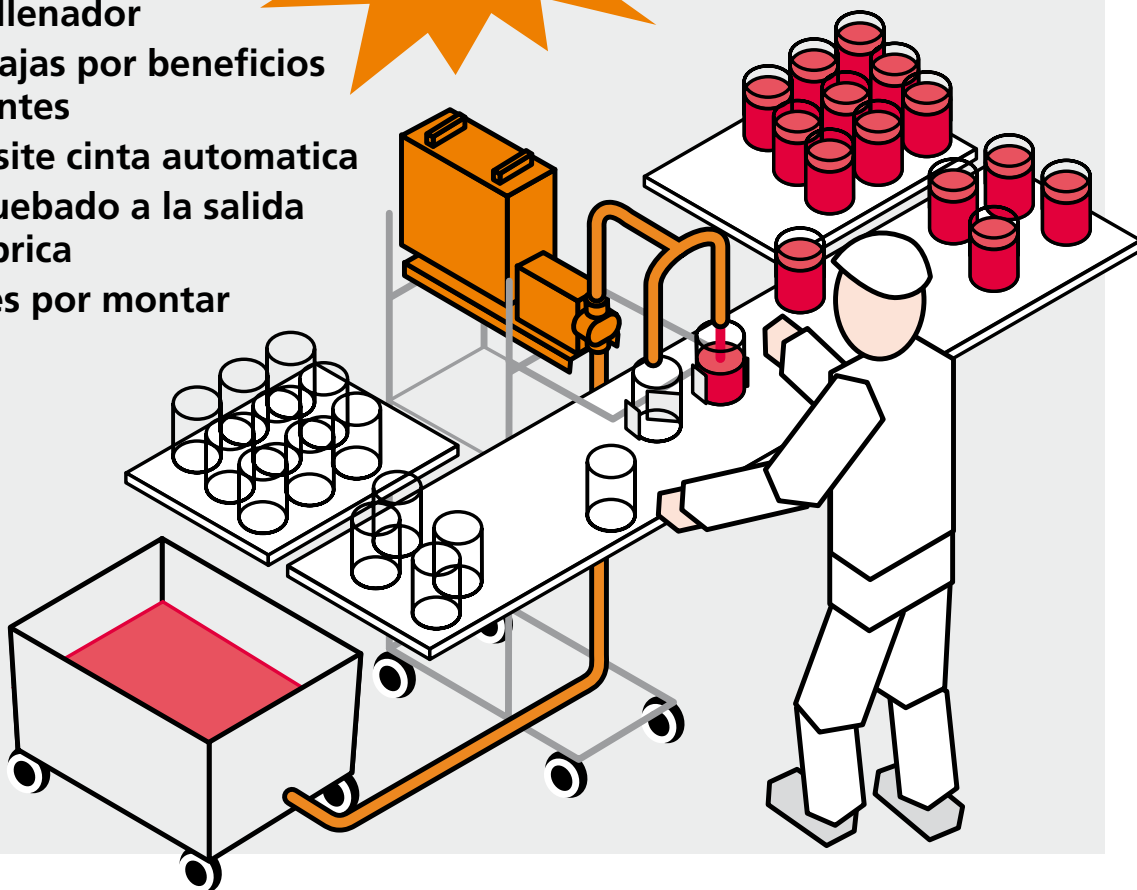

**NUEVO!**

- doble capacidad con solo un llenador
- costes bajas por beneficios importantes
- no necesite cinta automatica
- todo probado a la salida de la fàbrica
- no costes por montar

1. → 
2. 
3. 
4. ← 

Y todo en seguida con resultado optimal.

## **Fillflex™ Duplex da una doble capacidad con solo un llenador**

De hecho Fillflex Duplex puede sostener una gran capacidad de llenado casi constantemente!

Fillflex Duplex tiene dos compartimentos de posicion por contenedores. Pone un contenedor en el primero compartimiento y la llenado se hace inmediatamente. Mientras pone un segundo contenedor sobre la maquina a la posicion alternativa. Despues de la llenado del primero, la maquina va automaticamente commencar a llenar el segundo contenedor.

Eso en seguida: por tanto que estàn contenedores esperando, la maquina sera trabajando. No necesite tiempo por cambiar los contenedores. Mientras el obrador puede tomar vasos vacios o envasar los llenados.