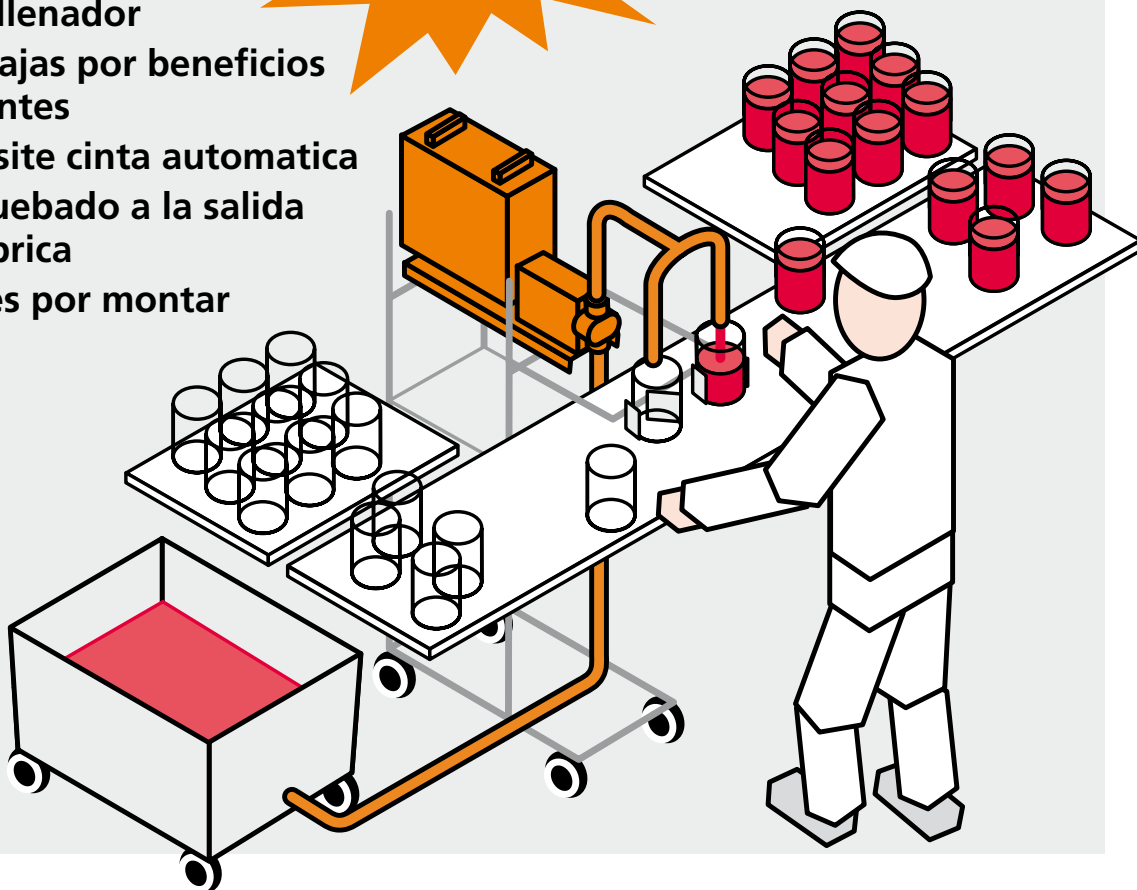

NUEVO!

- doble capacidad con solo un llenador
- costes bajas por beneficios importantes
- no necesite cinta automatica
- todo probado a la salida de la fàbrica
- no costes por montar

1. → 
2. 
3. 
4. ← 

Y todo en seguida con resultado optimal.

Fillflex™ Duplex da una doble capacidad con solo un llenador

De hecho Fillflex Duplex puede sostener una gran capacidad de llenado casi constantemente!

Fillflex Duplex tiene dos compartimentos de posicion por contenedores. Pone un contenedor en el primero compartimiento y la llenado se hace inmediatamente. Mientras pone un segundo contenedor sobre la maquina a la posicion alternativa. Despues de la llenado del primero, la maquina va automaticamente commencar a llenar el segundo contenedor.

Eso en seguida: por tanto que estàn contenedores esperando, la maquina sera trabajando. No necesite tiempo por cambiar los contenedores. Mientras el obrador puede tomar vasos vacios o envasar los llenados.

Enchufe y trabaja:

1. Toma a la mesa de trabajo
2. Establece la altitud
3. Enchufe en 240 V con terra
4. Fillflex Duplex puede llenar!