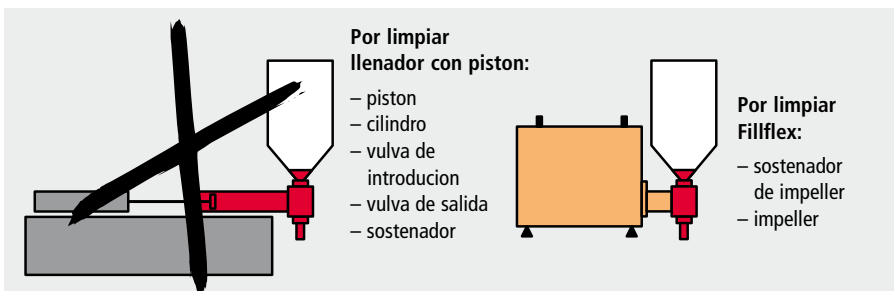

Facil a limpiàr

Un llenador classico con piston tiene multos partes por limpiar. Fillflex solo pocos por que las bombas Fillflex estan mas moderno en construccion. Demontado de bomba manual y sin herramienta.