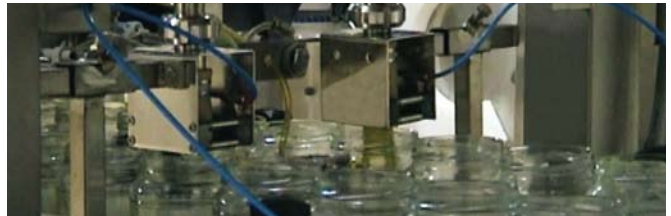

## Facil a limpiàr

Un llenador classico con piston tiene multos partes por limpiar. Fillflex solo pocos por que las bombas Fillflex estan mas moderno en construccion. Demontado de bomba manual y sin herramienta.

## Construccion simple y robusta

El armario Fillflex tiene un nuevo sistema de control de volumen. Las revoluciones del motor estan contado y repetido cada vez.

acèite	desgrassador	gotas nasal	mièl	platos	vinagre
acèite alkyla	detergente	jabon	mostaza	coccinados	vino
acèite de cuero	diluyente	jarabe	pastas	purée	yoghurt
carne coccinada	ensalada	leche	patée	queso fresco	zumo de fruta
cerveza	ensaladas	limpièza	patée de	salsa con carne	
colorante por	ethanol	locion	higàdo	salsa de queso	y algunos
muebles	flan	maionesa	pegamento	shampù	productos
compota	frutas	medecine	pintura	sopa	màs...
crema de pièl	gasolina	mermelada		spirituose	

## El sistema completo por todos llenados

Combinando diferente tipos de bomba con diferente tipos de màquina, vulvas y accesorios Fillflex puede solucionar práticamente todos las problemas de produccion de liquidas.