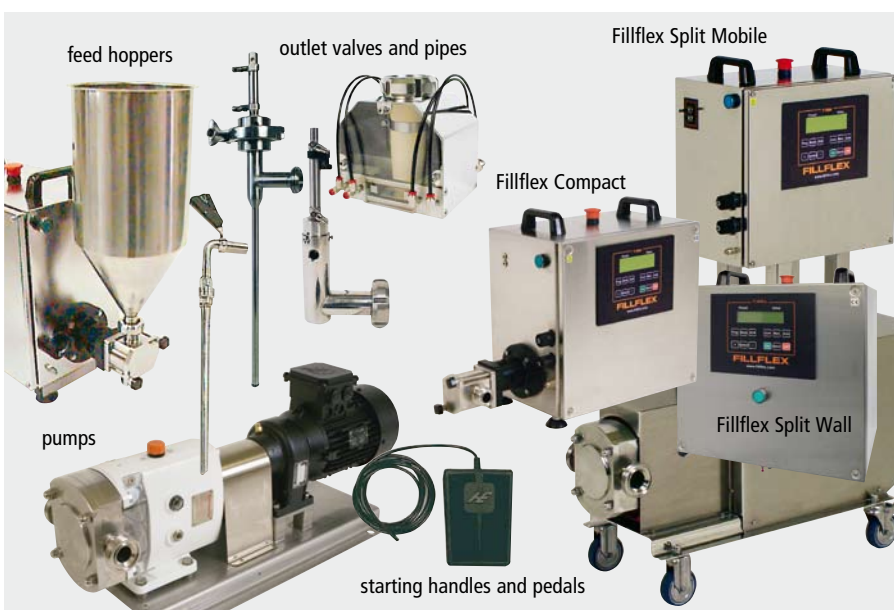

El sistema completo por todos llenados

Combinando diferente tipos de bomba con diferente tipos de màquina, vulvas y accesorios Fillflex puede solucionar práticamente todos las problemas de produccion de liquidas.