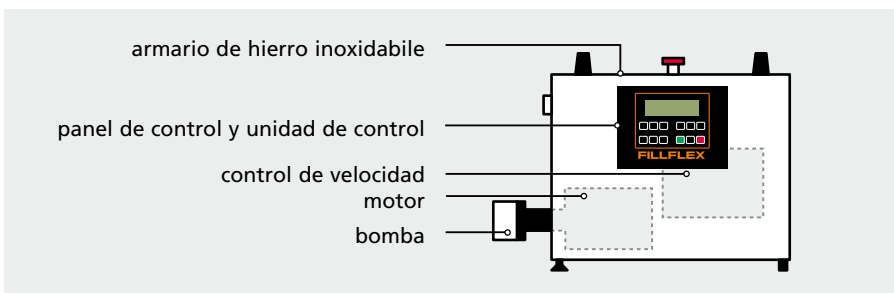

Construccion simple y robusta

El armario Fillflex tiene un nuevo sistema de control de volumen. Las revoluciones del motor estan contado y repetido cada vez.

acèite	desgrassador	gotas nasal	mièl	platos	vinagre
acèite alkyla	detergente	jabon	mostaza	coccinados	vino
acèite de cuero	diluyente	jarabe	pastas	purée	yoghurt
carne coccinada	ensalada	leche	patée	queso fresco	zumo de fruta
cerveza	ensaladas	limpièza	patée de	salsa con carne	
colorante por	ethanol	locion	higàdo	salsa de queso	y algunos
muebles	flan	maionesa	pegamento	shampù	productos
compota	frutas	medecine	pintura	sopa	màs...
crema de pièl	gasolina	mermelada		spirituose	

Quando es possible de bombar, es possible por Fillflex

Todavia existe una combinacion ideal por sus productos, emballajes y su actividad.