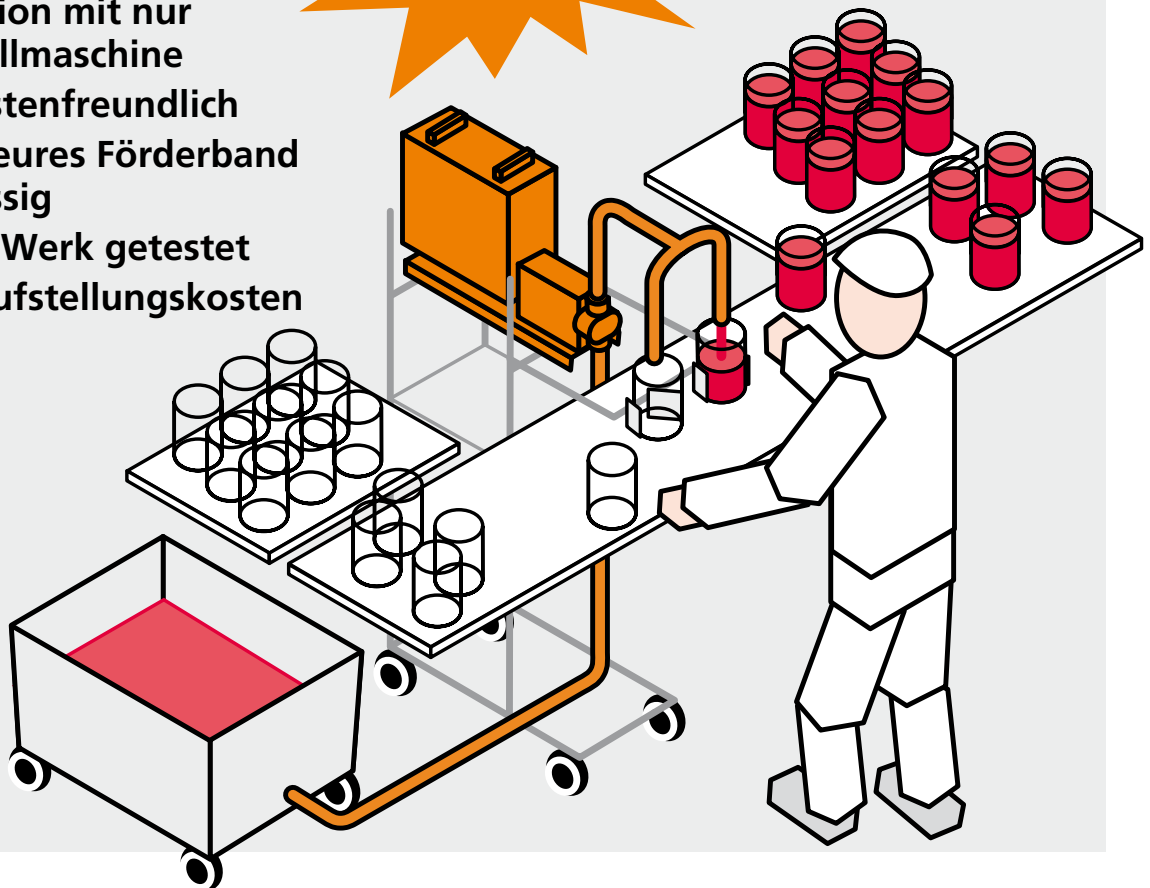

# ■ Fillflex™ Duplex

Verdoppelte Produktion mit  
nur einer Füllmaschine

**FILLFLEX**

– die vielseitigen Füllmaschinen

- zweifach vergrößerte Produktion mit nur einer Füllmaschine
- sehr kostenfreundlich
- macht teures Förderband überflüssig
- alles im Werk getestet
- keine Aufstellungskosten

## Fillflex™ Duplex gibt Ihnen verdoppelte Produktion mit nur einer Füllmaschine

Tatsächlich ermöglicht Fillflex Duplex fast eine Dauerproduktion mit hohem Betrieb!

Fillflex Duplex hat zwei einstellbare Behältergleitschienen für alle Behältertypen. Stellen Sie einen Behälter im ersten Füllbereich und das Füllen wird damit automatisch angelastet. Machen Sie dasselbe im zweiten Bereich. Sobald der erste Behälter gefüllt ist, fängt das Füllen des zweiten gleich an.

Und so der Reihe nach: so lange Behälter im Füllbereich vorhanden sind, werden sie

von der Fillflex Duplex gefüllt. Kein Zeitverlust beim Wechseln. In der Zwischenzeit können leere Behälter herbeigeführt und gefüllte versammelt und verpackt.

### **Aufbau: Einstecken und drehen.**

1. Zum Tisch herbeiführen
2. Höhe einstellen
3. Steckdose 240 V mit Erde finden
4. Fillflex Duplex ist startbereit!