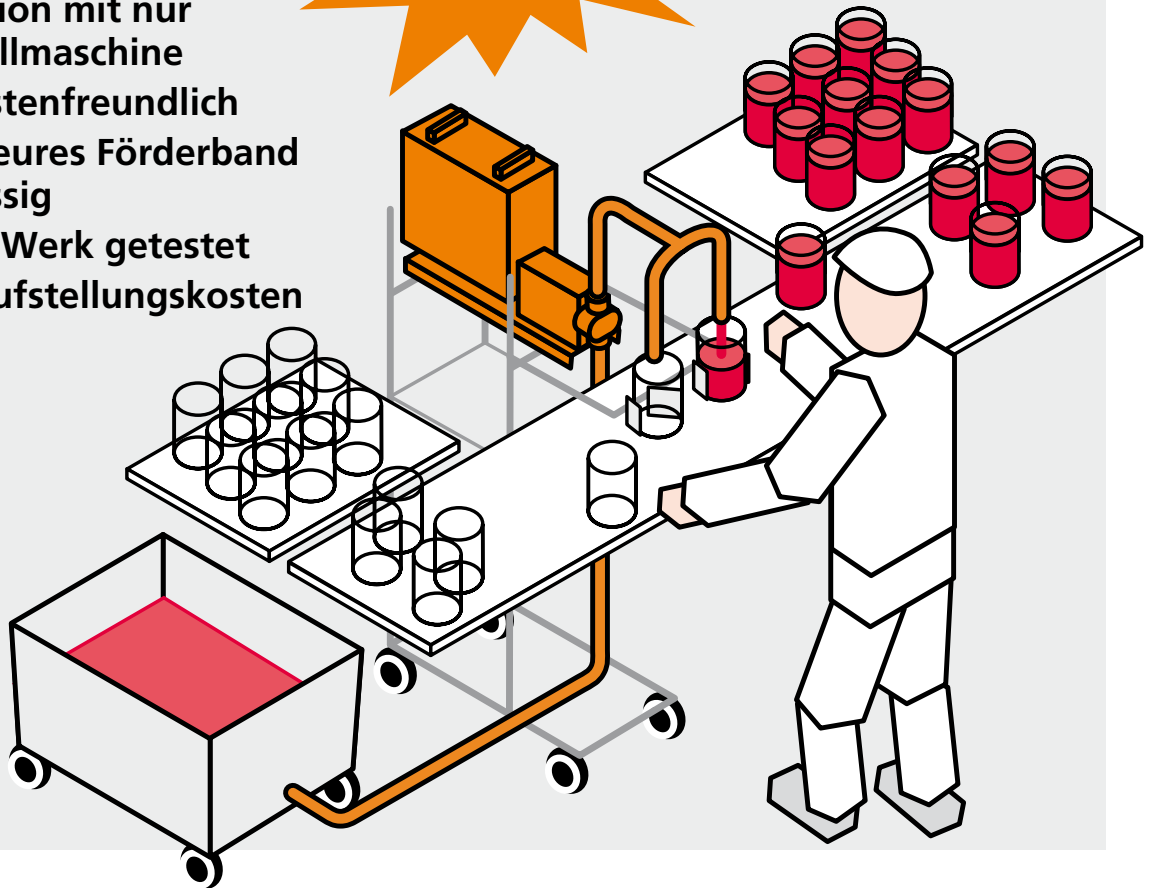

# ■ Fillflex™ Duplex

Verdoppelte Produktion mit  
nur einer Füllmaschine

**FILLFLEX**

– die vielseitigen Füllmaschinen

- zweifach vergrößerte Produktion mit nur einer Füllmaschine
- sehr kostenfreundlich
- macht teures Förderband überflüssig
- alles im Werk getestet
- keine Aufstellungskosten

## Fillflex™ Duplex gibt Ihnen verdoppelte Produktion mit nur einer Füllmaschine

Tatsächlich ermöglicht Fillflex Duplex fast eine Dauerproduktion mit hohem Betrieb!

Fillflex Duplex hat zwei einstellbare Behältergleitschienen für alle Behältertypen. Stellen Sie einen Behälter im ersten Füllbereich und das Füllen wird damit automatisch angelastet. Machen Sie dasselbe im zweiten Bereich. Sobald der erste Behälter gefüllt ist, fängt das Füllen des zweiten gleich an.

Und so der Reihe nach: so lange Behälter im Füllbereich vorhanden sind, werden sie

von der Fillflex Duplex gefüllt. Kein Zeitverlust beim Wechseln. In der Zwischenzeit können leere Behälter herbeigeführt und gefüllte versammelt und verpackt.

### **Aufbau: Einstecken und drehen.**

1. Zum Tisch herbeiführen
2. Höhe einstellen
3. Steckdose 240 V mit Erde finden
4. Fillflex Duplex ist startbereit!